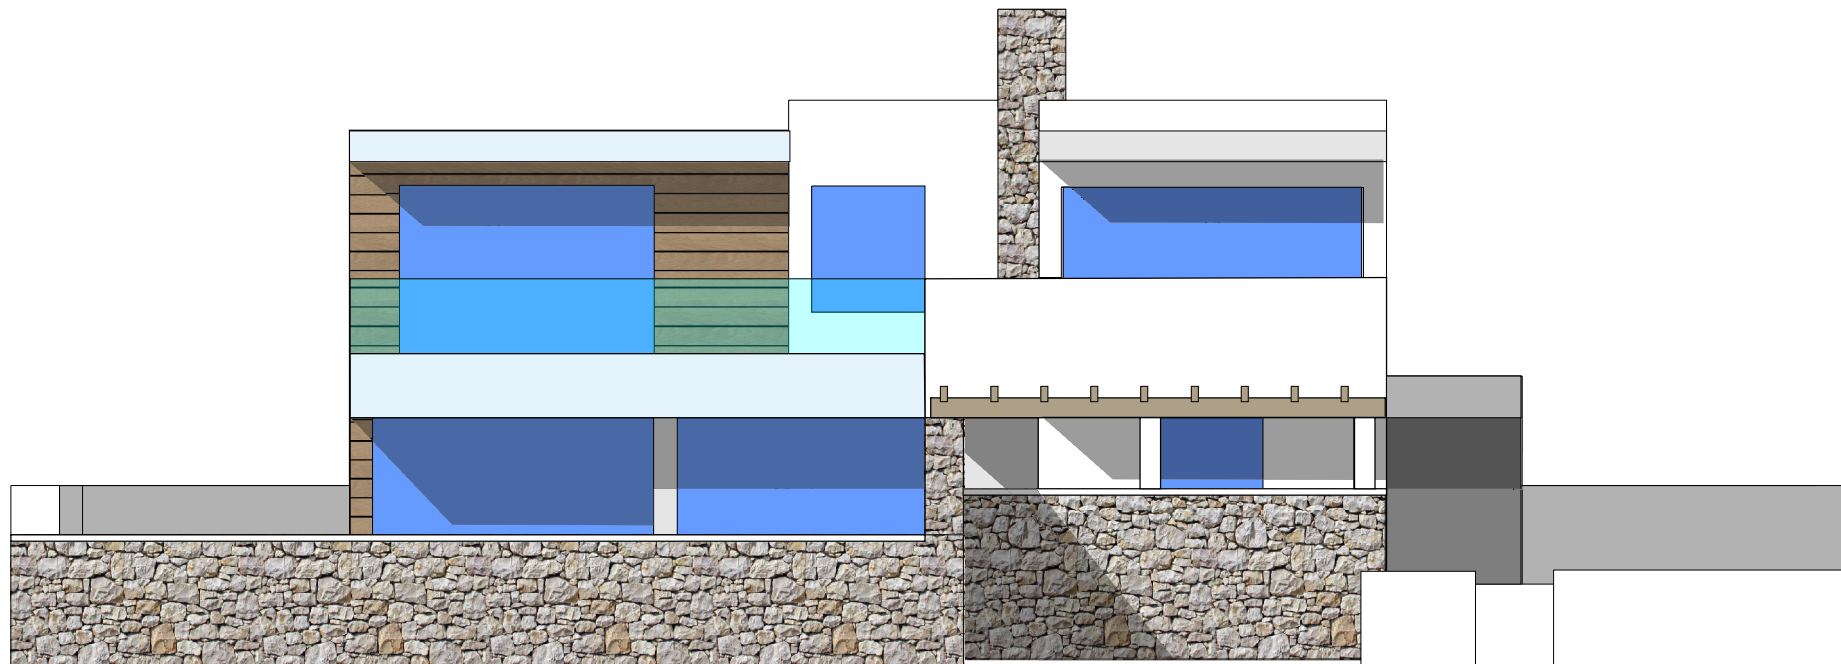

VILLA - TIP 2

KAT

MJ 1:100

NETTO POVRŠINA KATA = 93,00 M²

VILLA - TIP 2

KROV

MJ 1:100

VILLA - TIP 2
PRIZEMLJE
MJ 1:100

NETTO POVRŠINA PRIZEMLJA = 116,00 M2

VILLA - TIP 2

JUŽNO PROÈELJE
MJ 1:100

VILLA - TIP 2

ZAPADNO PROJEKCIJE
MJ 1:100