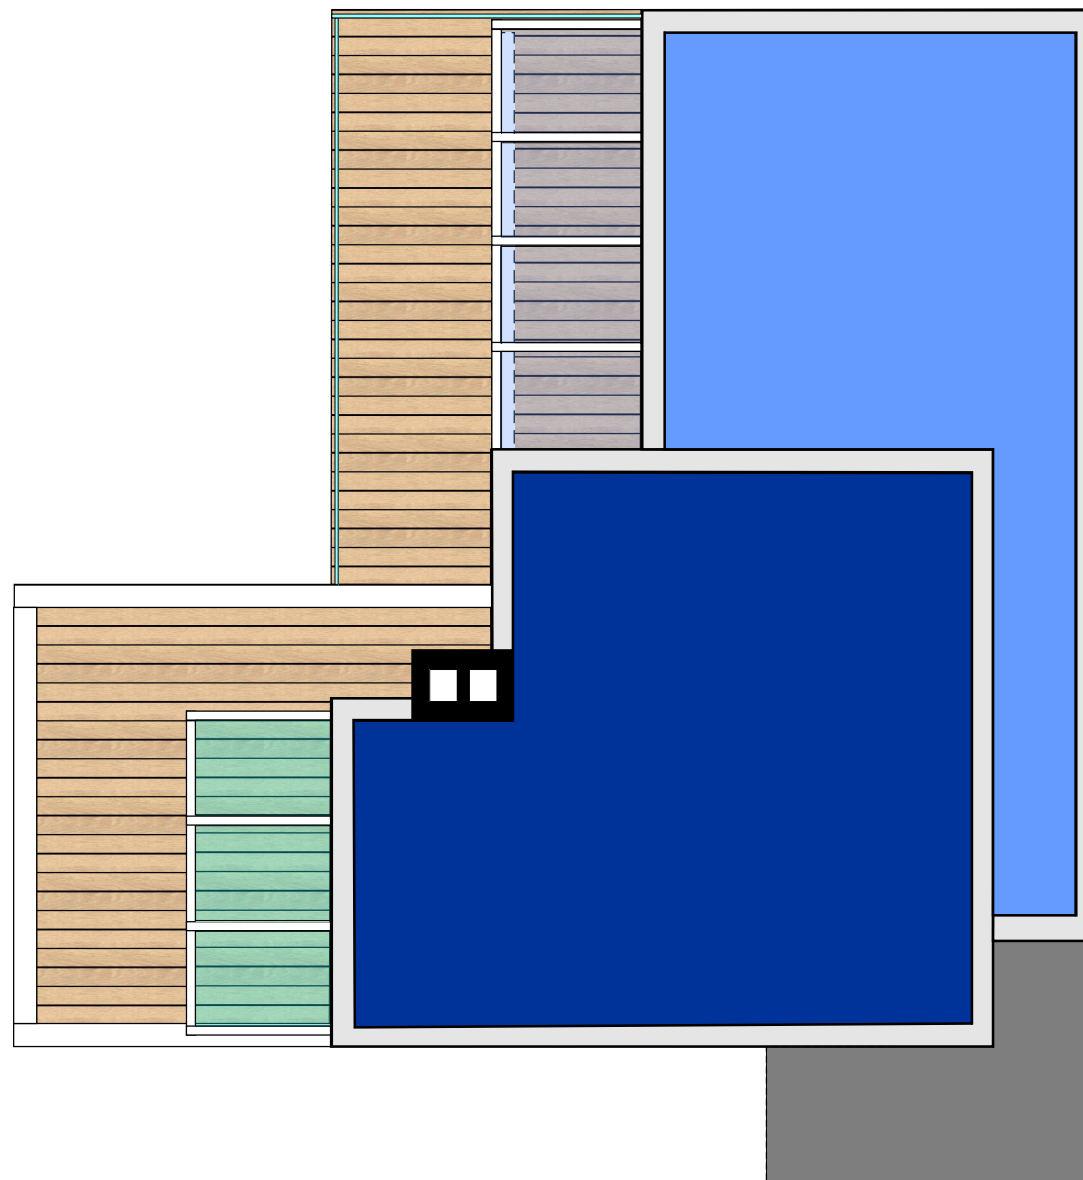

VILLA - TIP 2

KAT

MJ 1:100

NETTO POVRŠINA KATA = 93,00 M²

VILLA - TIP 2

KROV

MJ 1:100

VILLA - TIP 2
PRIZEMLJE
MJ 1:100

NETTO POVRŠINA PRIZEMLJA = 116,00 M2

VILLA - TIP 2

JUŽNO PROÈELJE
MJ 1:100

VILLA - TIP 2

ZAPADNO PROJEKCIJE
MJ 1:100